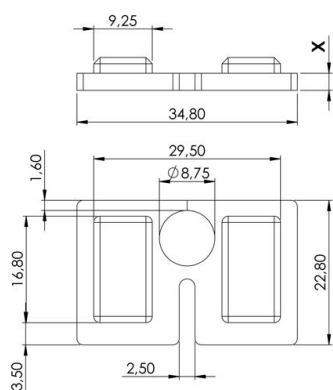

PRODUCT SHEET

Description:

Cushion "C" F/SS Clamp "Square BT", Glass 8mm (4,75mm), Black EPDM

Item number:

22.10.672-0

Units	Box	Carton	HS Code	Barcode
Pcs.	8	1000	4016930090	
				5704866476867

Hardness Shore A = 65 +/- 3

Item:	X (+/- 0.1)	f. glass thickness
22.10.669-0	3.30	10.76
22.10.670-0	3.70	10.00
22.10.671-0	4.30	8.76
22.10.672-0	4.75	8.00
22.10.673-0	5.30	6.76
22.10.674-0	5.70	6.00

SISO A/S

Mileparken 11
DK-2740 Skovlunde
Denmark
VAT: DK 24786013